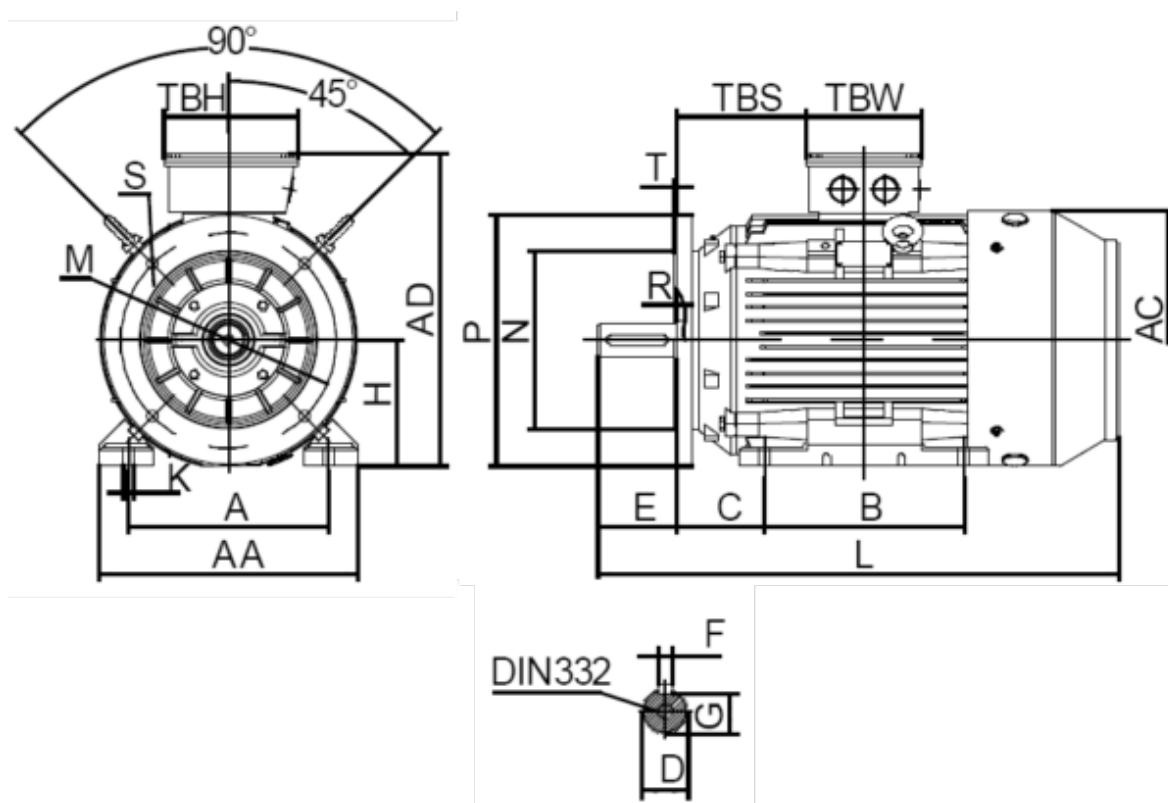

Varenummer: 25030150022701  
 Beskrivelse: Kleedrive T3C 132M3-2 15.0KW 2800 o/min  
 3x400/690V 50HZ IP55 B35 Eff=91,9%

## Mål

A = 216	F = 10	TBW = 134
AA = 263	G = 33	
AC = Ø259	H = 132	
AD = 332	HD = 200	
B = 178	K = Ø12	
C = 89	L = 5005	
D = Ø38	TBH = 134	
E = 80	TBS = 61.5	